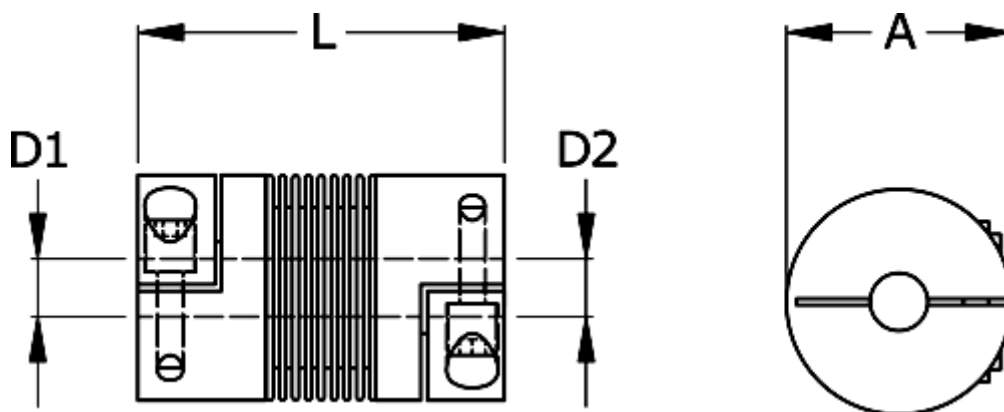

Varenummer: 3330400600792230  
Beskrivelse: Metalbælgkobling type 4 str.60  
Længde 79 mm, boring 22/30 mm

## Mål

A	= 66
D1	= 22
D2	= 30
L	= 79
Nom. moment NM (Tkn)	= 60